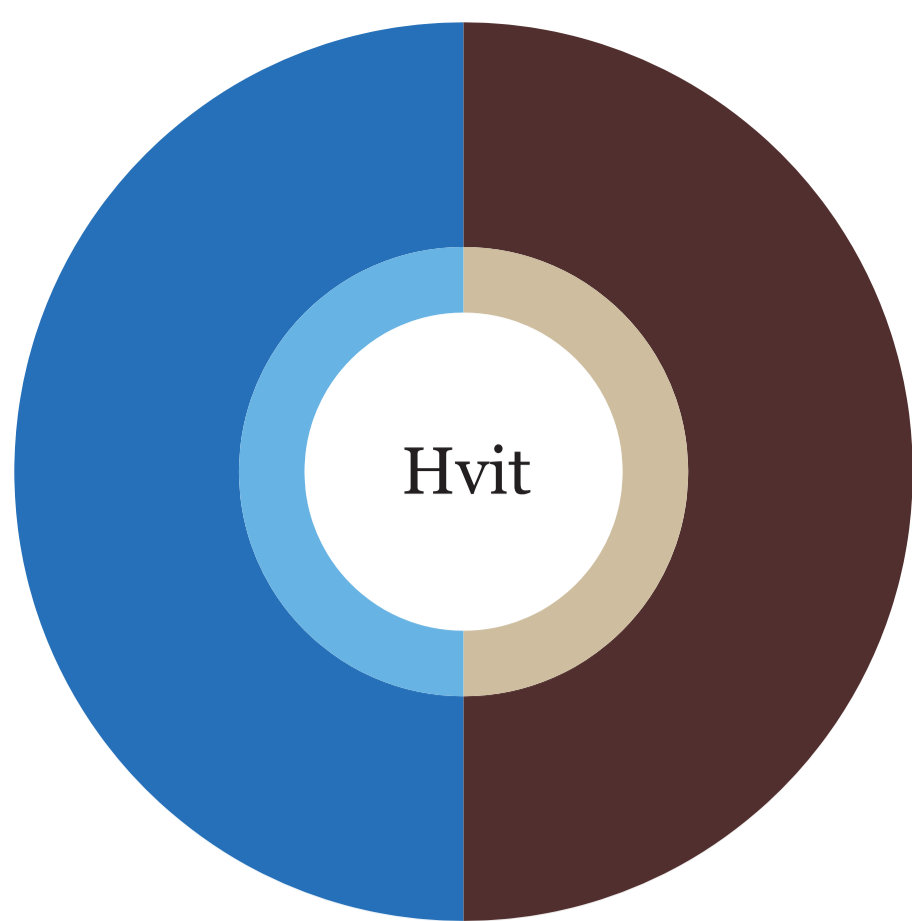

PRIMÆRFARGE

blå

PANTONE: 285C
CMYK: 90, 50, 0, 0
HEX: #00720e

SPOTFARGE

lyse blå

PANTONE: 294 C
CMYK: 55, 15, 0, 0
HEX: #6993a3

PRIMÆRFARGE

mørk brun

SPOTFARGE

lyse brun